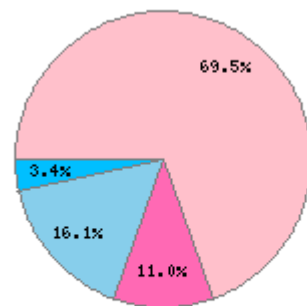

Statistiques 2011 – C E DES LACS DE HTE CHARENTE

Licences pratiquant par classe d'âge

	Femme	Homme	Total
10 ans et -	45	13	58
11-12 ans	14	1	15
13-14 ans	5	1	6
15-16 ans	7	0	7
17-21 ans	7	1	8
21 ans et +	17	7	24
Total	95	23	118
juniors (18 ans et -)	76	16	92
seniors (19 ans et +)	19	7	26

Répartition des licences pratiquant par classe d'âge

Répartition par sexe

	Licences
Licences pratiquant Femme	95
Dont licences compétition Femme	13
Licences pratiquant Homme	23
Dont licences compétition Homme	4
total	118