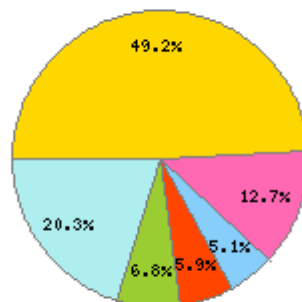

Statistiques 2011 – C E DES LACS DE HTE CHARENTE

Licences pratiquant par classe d'âge

	Femme	Homme	Total
10 ans et -	45	13	58
11-12 ans	14	1	15
13-14 ans	5	1	6
15-16 ans	7	0	7
17-21 ans	7	1	8
21 ans et +	17	7	24
Total	95	23	118
juniors (18 ans et -)	76	16	92
seniors (19 ans et +)	19	7	26

Répartition des licences pratiquant par classe d'âge

Répartition par sexe

	Licences
Licences pratiquant Femme	95
Dont licences compétition Femme	13
Licences pratiquant Homme	23
Dont licences compétition Homme	4
total	118